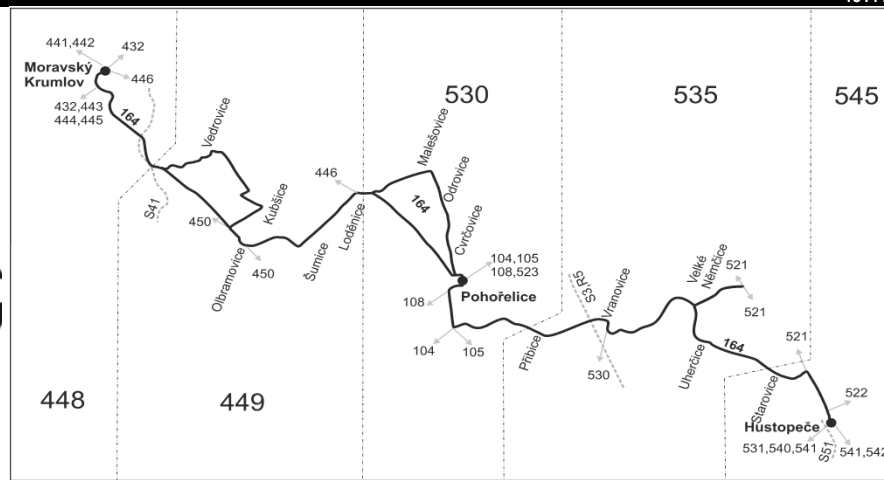

1. **Vysvětlivky:**
2. ⇒ spoje navazující na linku 164
   - ↳ přestup na navazující spoj
   - ↳ spoje na sebe navazují bez přestupu
   - (z) zastávka celodenně na znamení
   - ♠ odjezd zpravidla zajišťuje nízkopodlažní vozidlo
   - × jede v pracovních dnech
   - ⊕ jede v sobotu
   - † jede v neděli a ve státem uznávaných svátcích
   - 50 nejede od 30.6. do 29.8., 27.10. a 29.10.
   - D z Vranovic, žel. st. pokračuje po lince 530 do Drnholec

Šťastnou cestu s IDS JMK